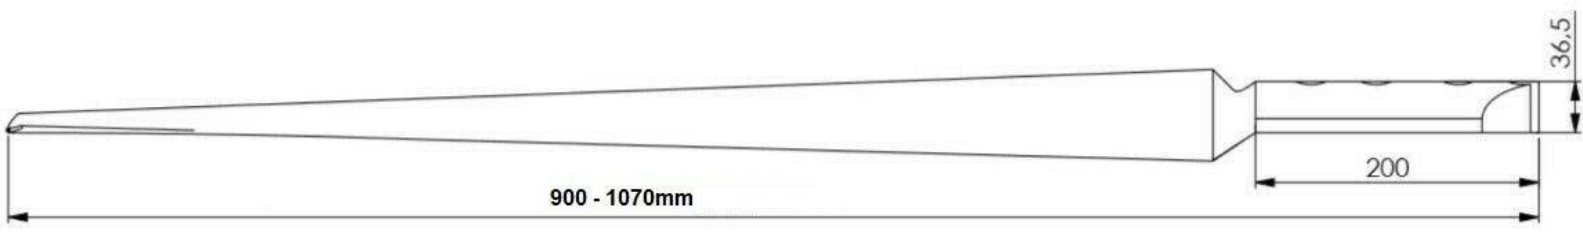

Rechteckiger Ausschneider

Not: Belirtilen ölçüler mm cinsindedir.